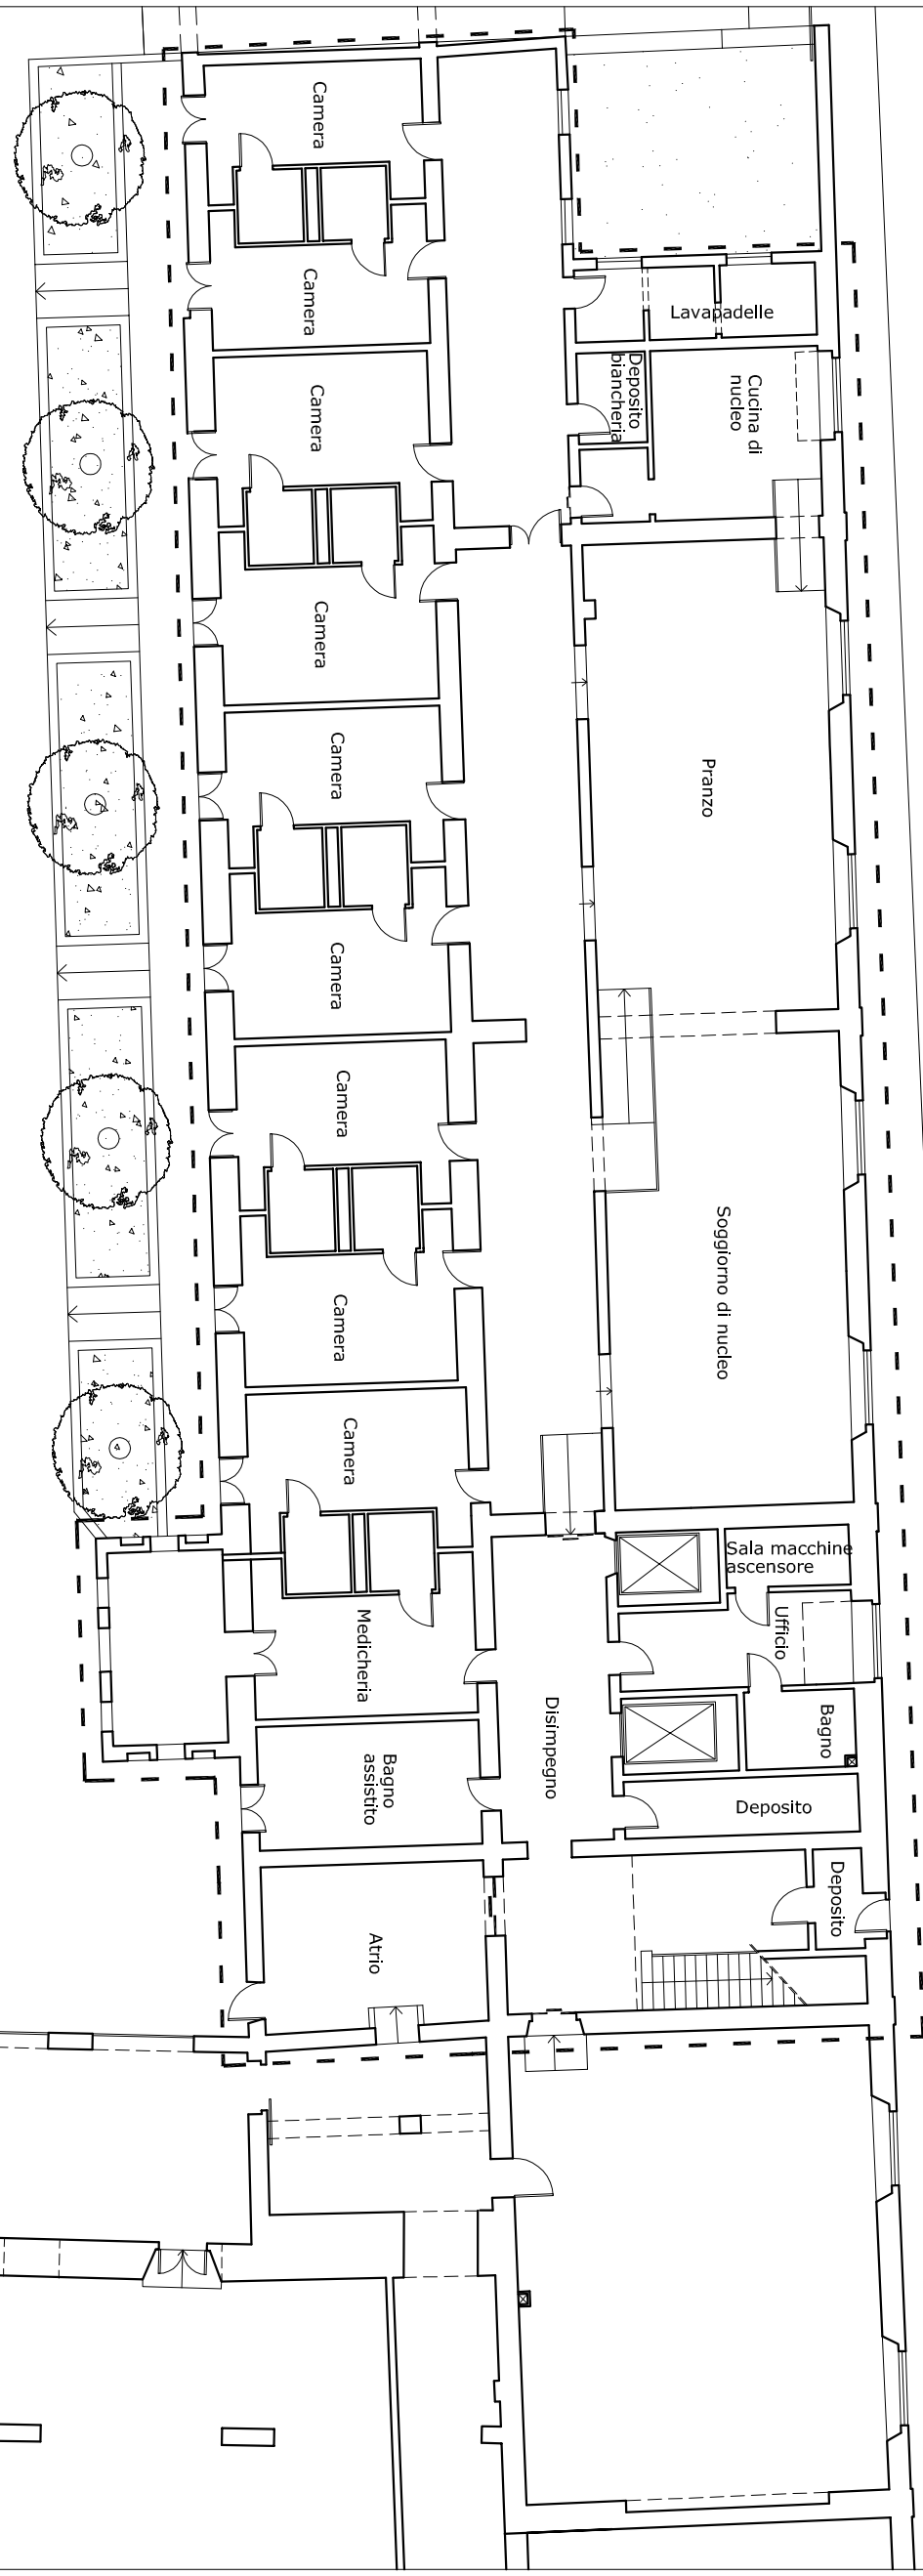

Superficie RSA 1 piano terra	750 mq circa
piano ammezzato	665 mq circa
superficie netta totale	1415 mq circa
Volume totale RSA1	4605 mc circa

Via Thouar

**A.S.P. MONTEDOMINI**  
 Azienda pubblica di Servizi alla Persona  
 Via de' Malcontenti, 6 - Firenze

Luglio 2008  
 RSA 1 - piano terra  
 Scala 1:200