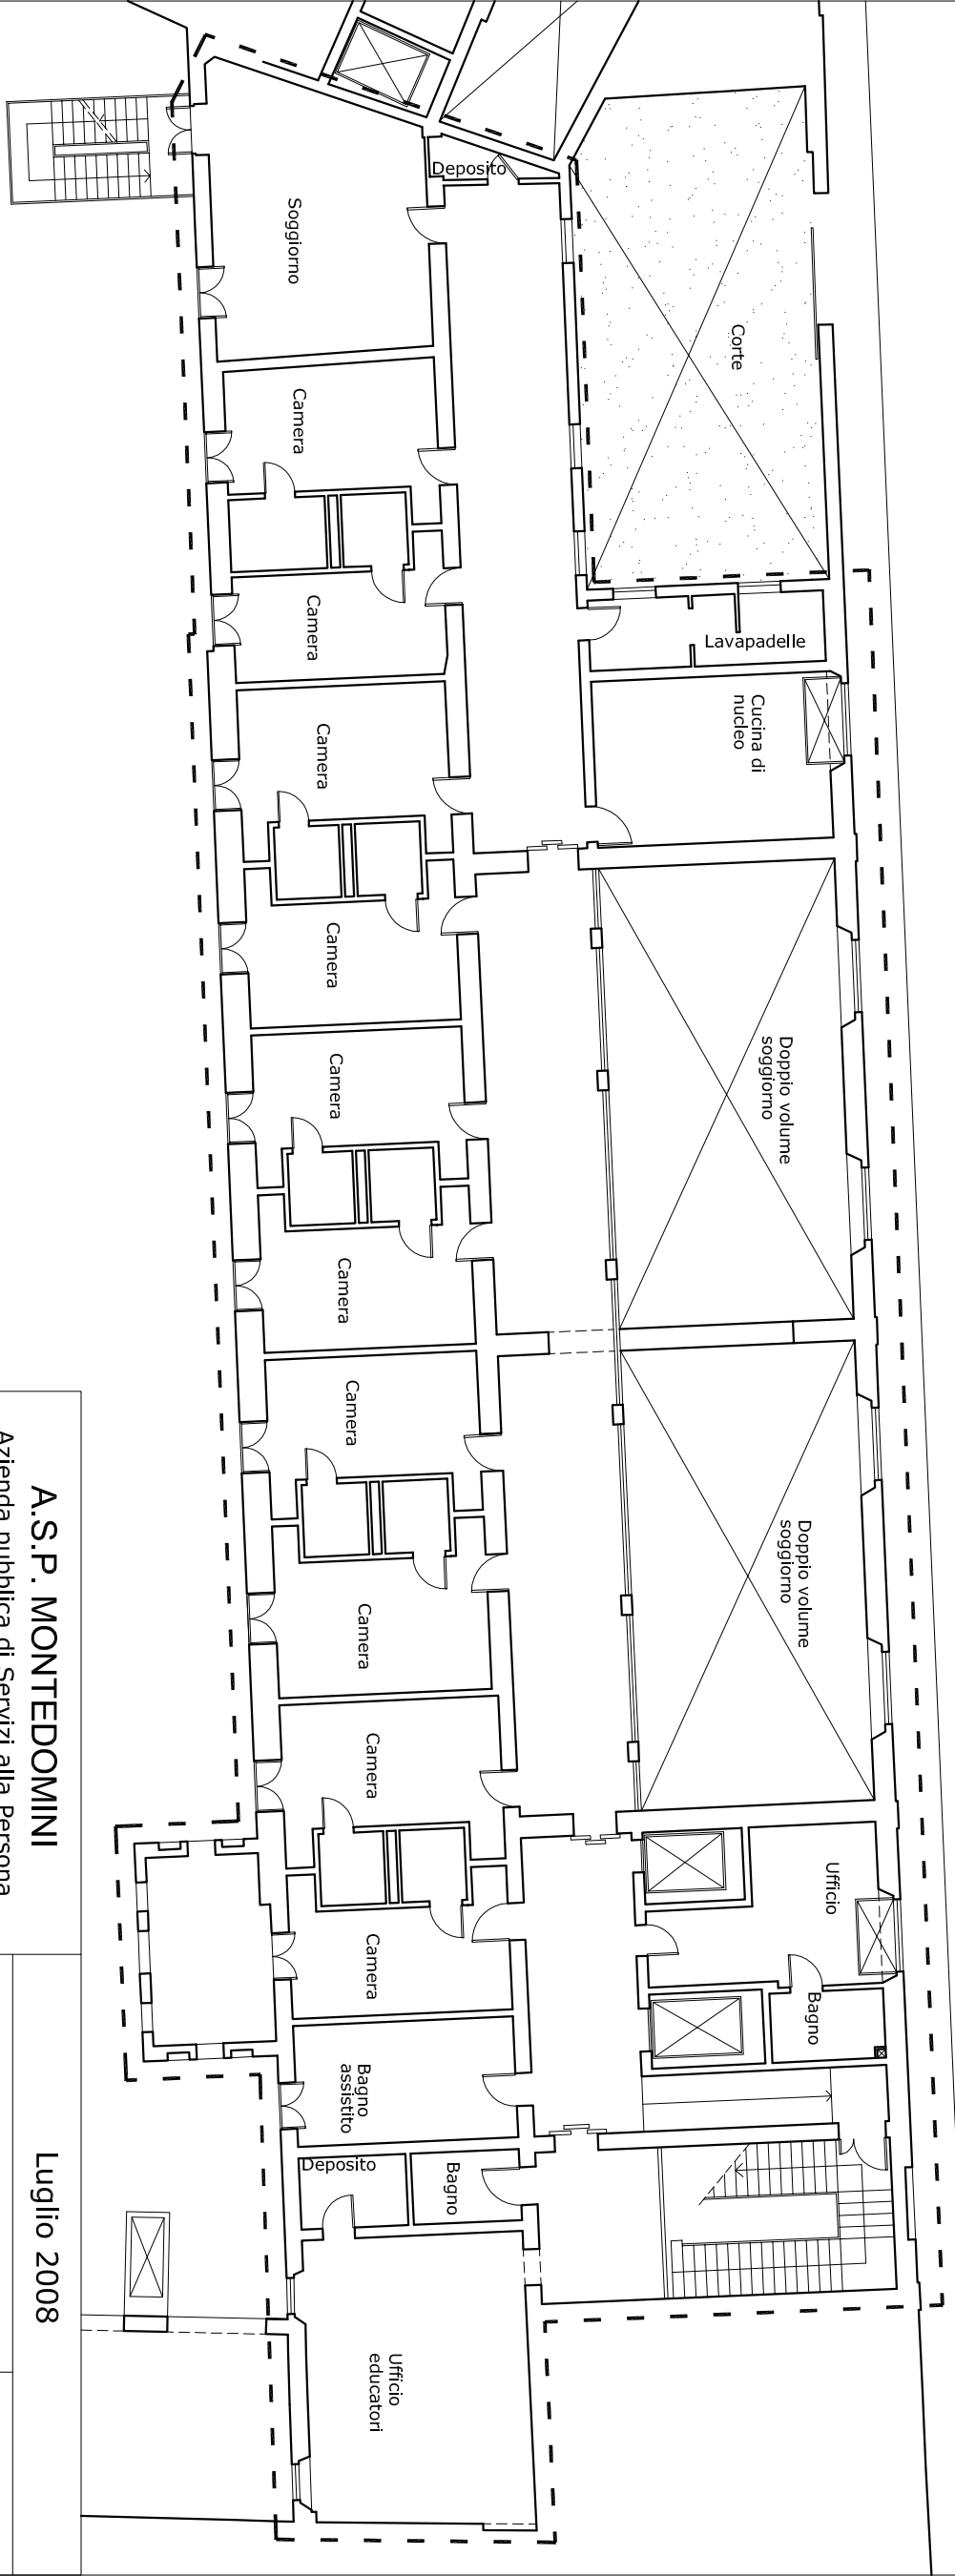

Superficie RSA 1 piano terra 750 mq circa
 piano ammezzato 665 mq circa
 superficie netta totale 1415 mq circa

Volume totale RSA1 4605 mc circa

Via Thouar

A.S.P. MONTEDOMINI
 Azienda pubblica di Servizi alla Persona
 Via de' Malcontenti, 6 - Firenze

Luglio 2008

RSA 1 - piano ammezzato

Scala 1:200